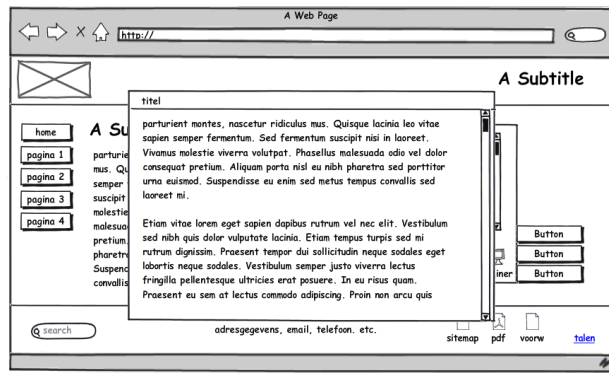

2.2.3 Overlay tekst

Functionaliteit

1. Tekst: informatieve tekst
2. Scrollbar: verschijnt alleen als de tekst langer is dan het tekstkader