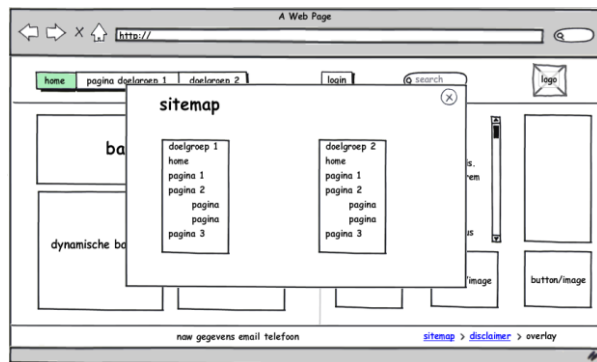

1.3 Praktijkvoorbeeld

www.accentafunds.nl

2. Basisontwerp

De basis template bevat componenten die in het basisontwerp zijn opgenomen en door de hele website heen zichtbaar zijn.

2.1 Componenten

Nr.	Component	Opmerkingen	Ja	Nee
1	Menu	Keuze naar gedeelte website		
2	Login			
3	Zoeken: zoeken op inhoud website			
4	Afbeelding	b.v. Logo		
5	Tekst adresgegevens			
6	Submenu	Bestaat uit een aantal icoontjes		

2.2.2 Overlay: Sitemap

functionaliteit

Dit is een overzicht van alle pagina's die de website bevat. De pagina's zijn direct benaderbaar via een link. Het overzicht wordt automatisch opgebouwd aan de hand van de pagina's die in het cms worden gemaakt. De vormgeving van het overzicht is zoals alle templates in dit overzicht flexibel.