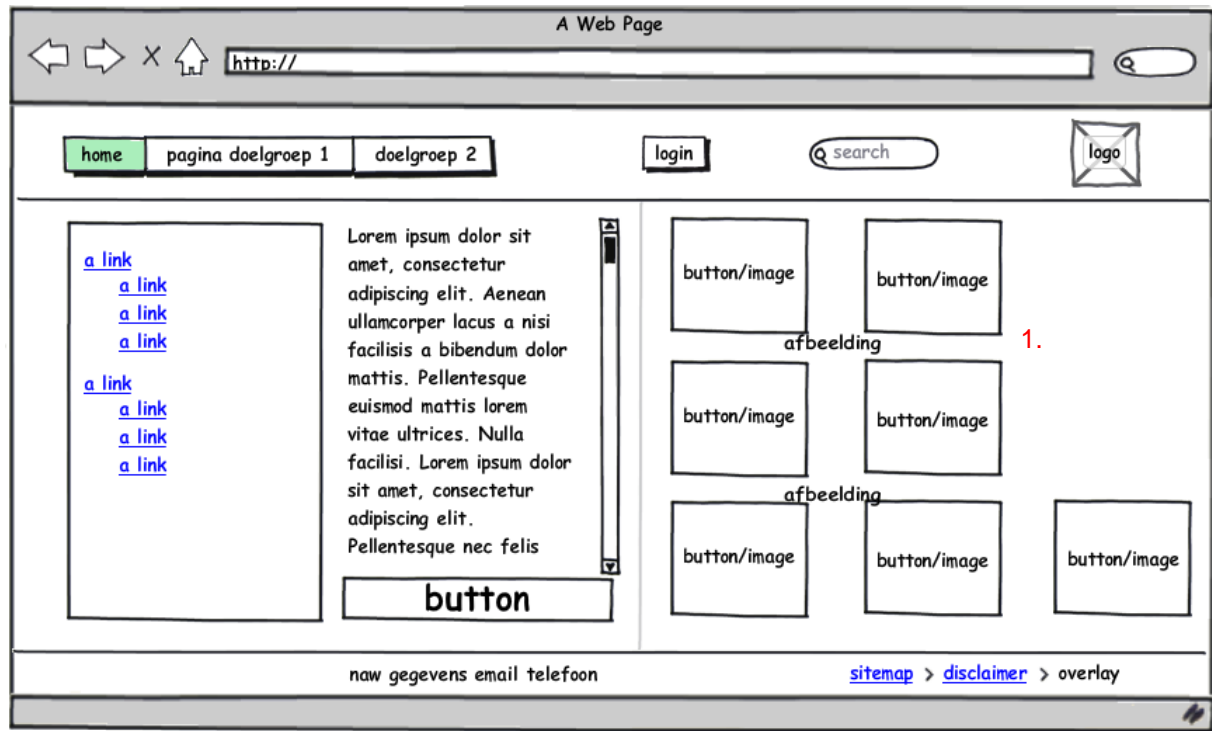

3.6 Template 6 : tekst template met submenu en buttons

3.6.1 Componenten

Nr.	Component	Opmerkingen	Ja	Nee
1	Buttons	Mouse off : afbeelding Mouse over: tekst Mouse klik : link naar bestand, extern, pagina, etc.