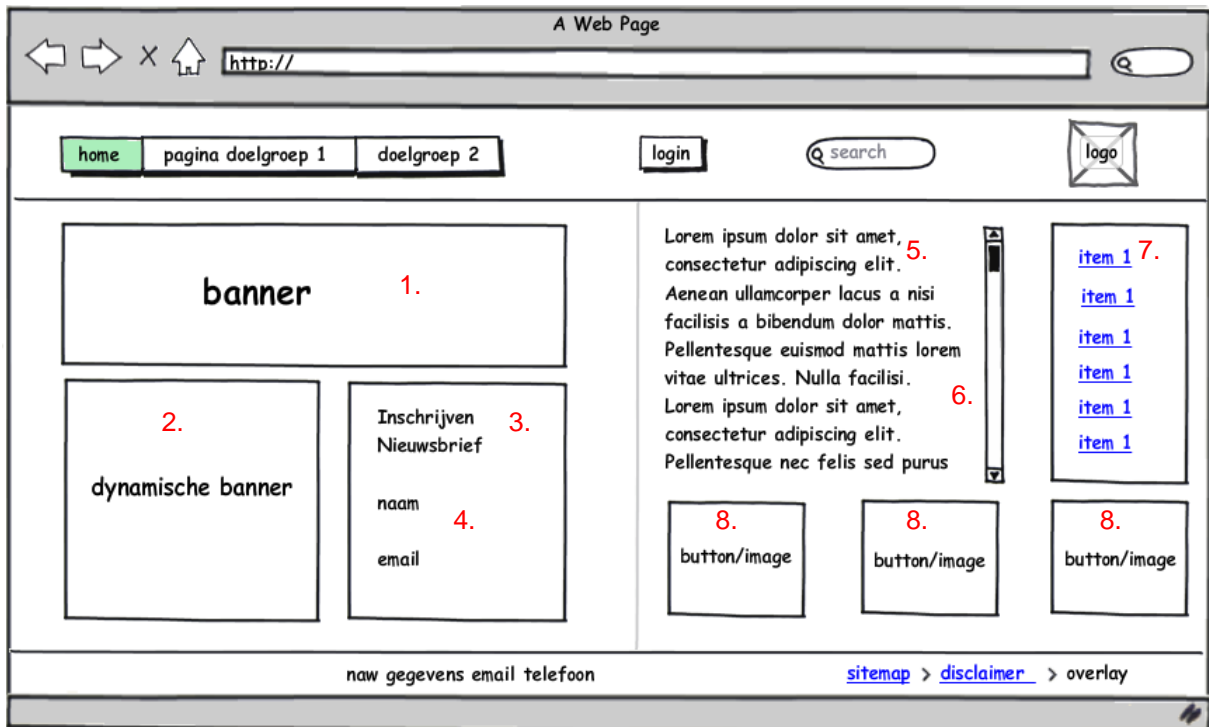

3 Templates

Templates geven inhoud aan het basisonwerp. De templates bevatten componenten die volledig af te stemmen zijn op uw huisstijl. Zo krijgt iedere website een volledig eigen look & feel.

3.1 Template 1: homepage

3.1.1 Componenten

Nr.	Component	Opmerkingen	Ja	Nee
1	Banner	Tekstbanner		
2	Dynamische banner	Banner met bewegende tekst		
3	inschrijven nieuwsbrief	Tekst boven invoervelden		
4	inschrijven nieuwsbrief	Velden: naam, email		
5	Tekst	Informatieve tekst		
6	Scrollbar	Wordt alleen getoond indien de tekst langer is dan het tekstvlak		
7	Items	Nieuws items, blogitems, etc.		
8	Button	Mouse off : afbeelding Mouse over: tekst Mouse klik : link naar bestand, extern, pagina, etc.