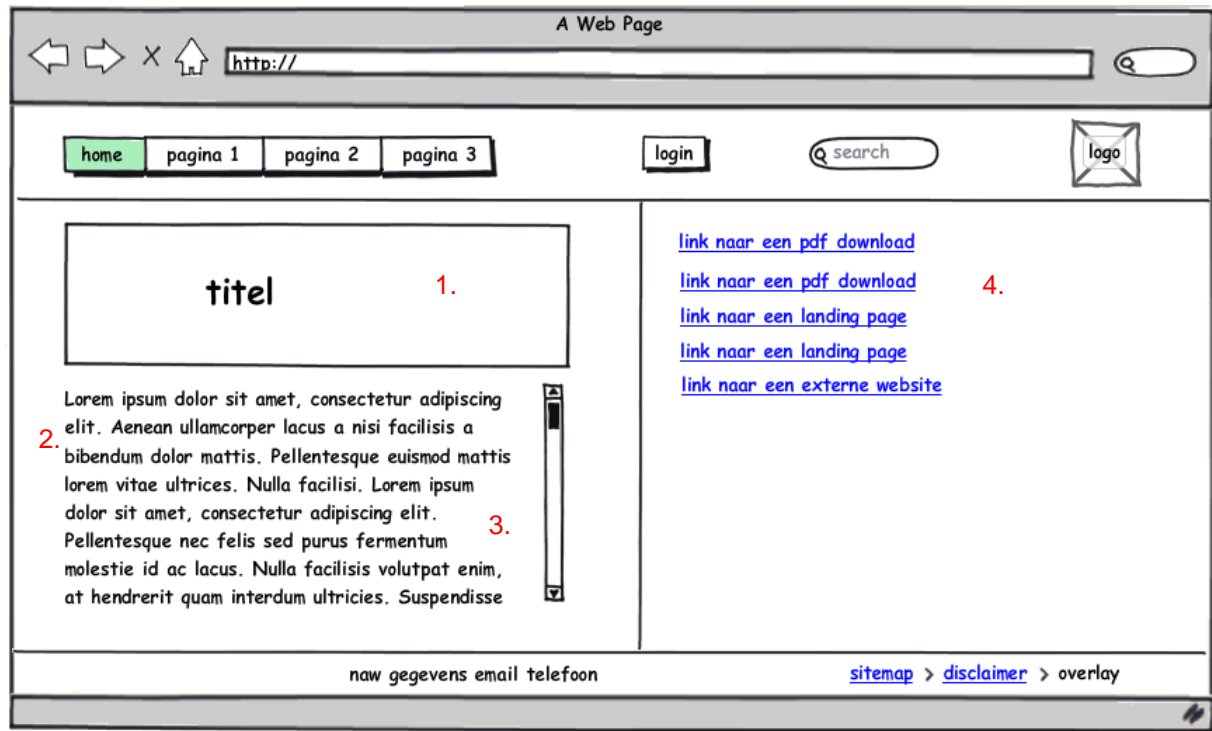

3.8 Template 8 : login: pagina achter de login met downloads

3.8.1 Componenten

Nr.	Component	Opmerkingen	Ja	Nee
1	Kader	Voor tekstinput: title		
2	Tekst	Zoals contactgegevens		
3	Scrollbar			
4	Links	Tekstlinks