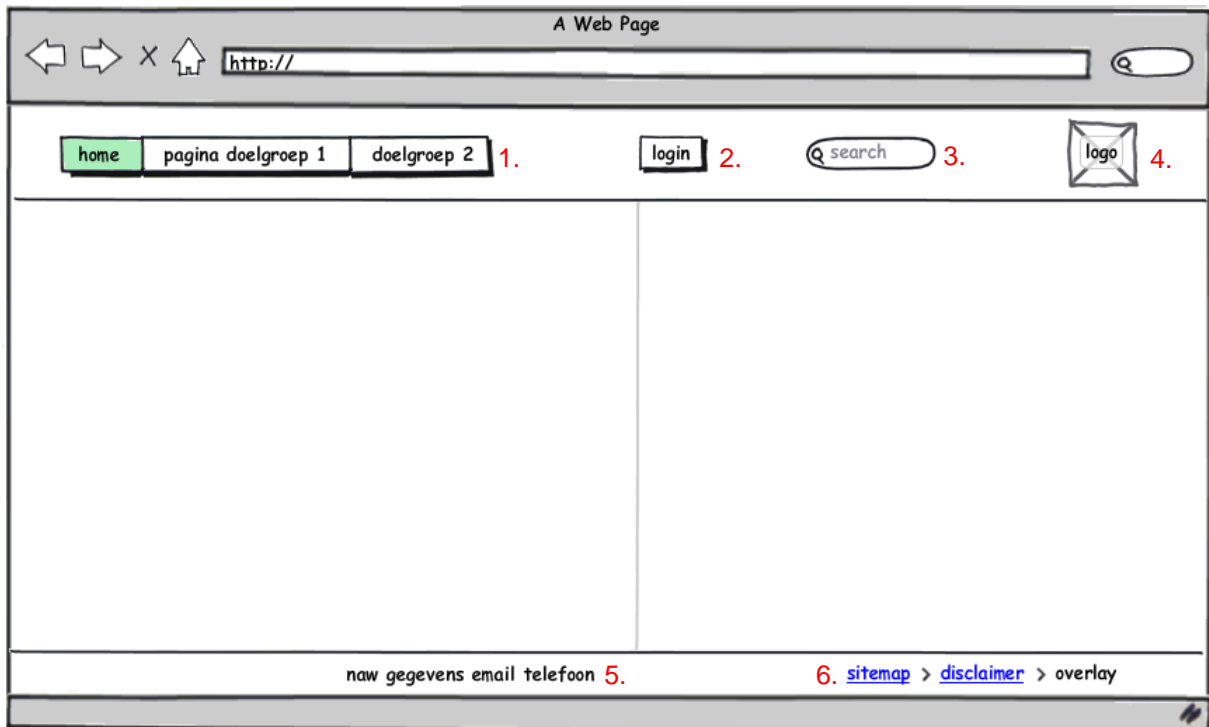

De site bevat een template (startpagina) met een speciaal menu waar gekozen kan worden voor verschillende gedeeltes binnen de site (maximaal 2). Deze gedeeltes hebben ieder hun eigen (hoofd)menu. Het is niet noodzakelijk deze splitsing te maken en deze template af te nemen.

Naast het hoofdmenu is er een template met een submenu waarmee op paginaniveau een submenu kan worden aangemaakt.

1.2 Functionaliteit

De website bevat de volgende functionaliteit

- Effecten en tranisties
- Login
- RSS feeds (nieuwsitems)
- Automatische sitemap
- Zoekfunctie
- Aanmaken 2 verschillende websites met ieder een eigen (hoofd)menu
- Inschrijfformulier informatie producten
- Inschrijfformulier terugbellen

1.3 Praktijkvoorbeeld

www.accentafunds.nl

2. Basisontwerp

De basis template bevat componenten die in het basisontwerp zijn opgenomen en door de hele website heen zichtbaar zijn.

2.1 Componenten

Nr.	Component	Opmerkingen	Ja	Nee
1	Menu	Keuze naar gedeelte website		
2	Login			
3	Zoeken: zoeken op inhoud website			
4	Afbeelding	b.v. Logo		
5	Tekst adresgegevens			
6	Submenu	Bestaat uit een aantal icoontjes		