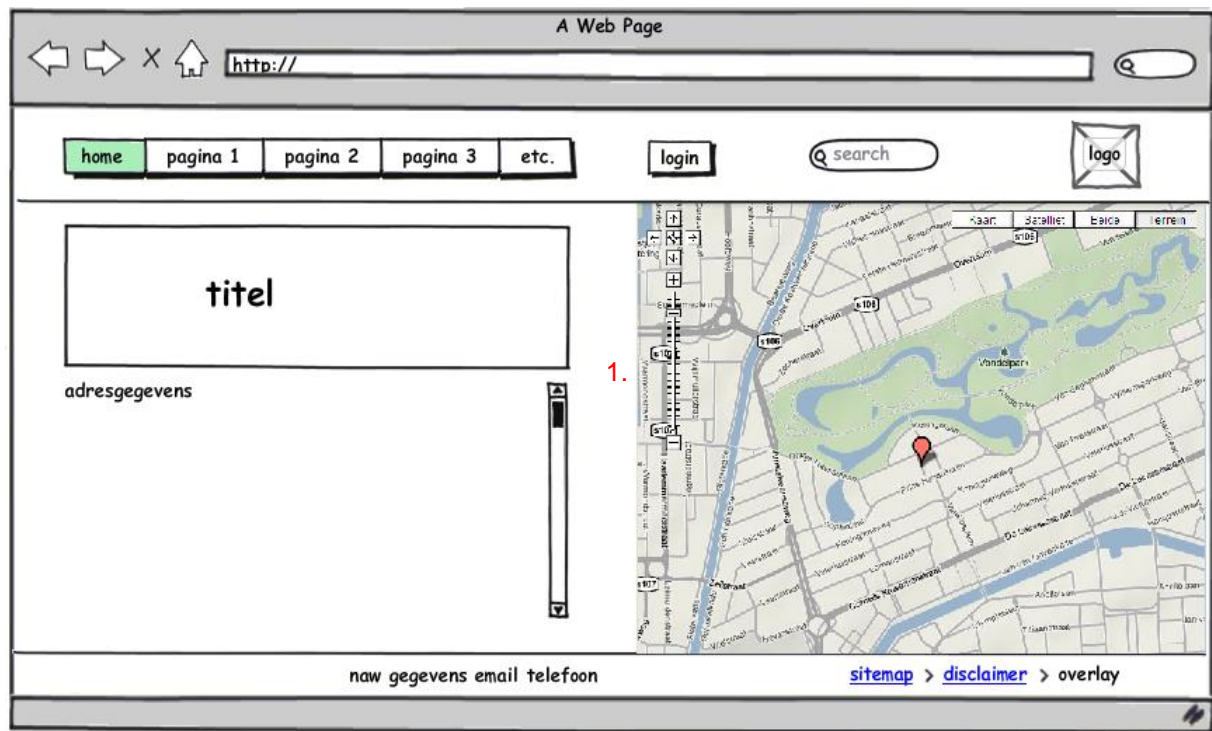

3.9 Template 9 : Contact en route

3.9.1 Componenten

Nr.	Component	Opmerkingen	Ja	Nee
1	Google maps	Integratie met Google maps