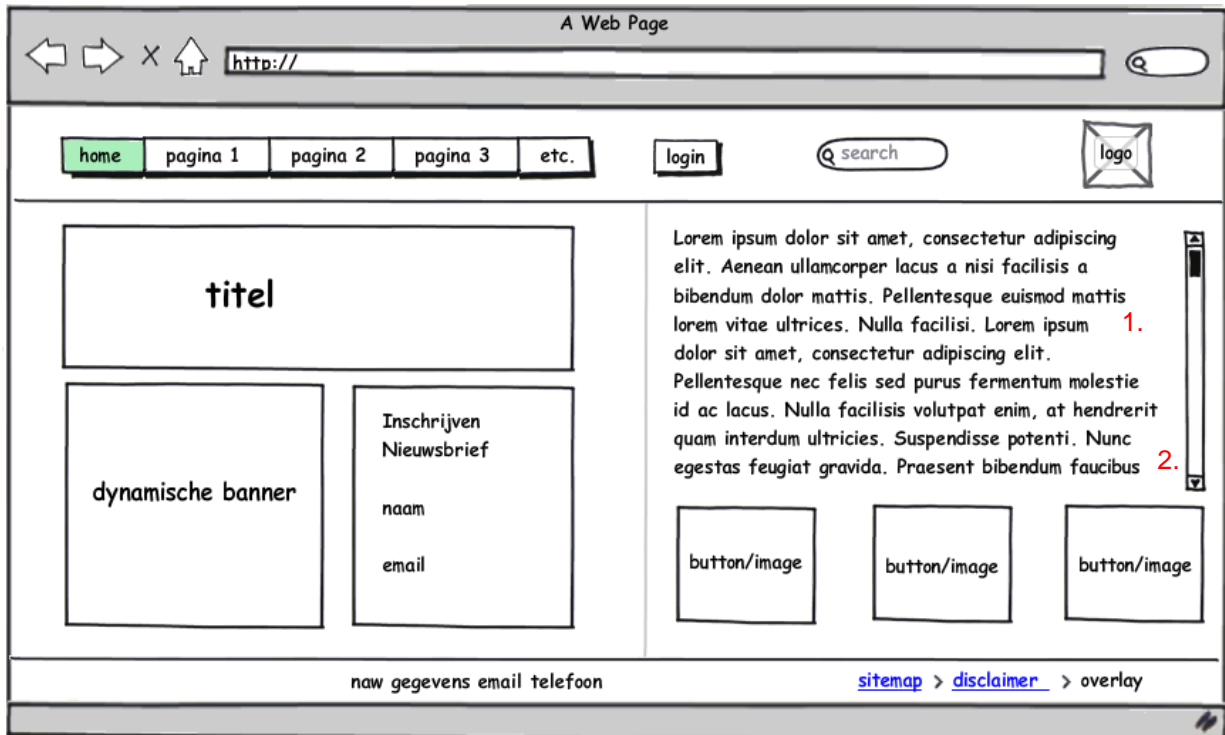

3.2 Template 2: algemene info

3.2.1 Componenten

Nr.	Component	Opmerkingen	Ja	Nee
5	Tekst	Informatieve tekst		
6	Scrollbar	Wordt alleen getoond indien de tekst langer is dan het tekstvlak