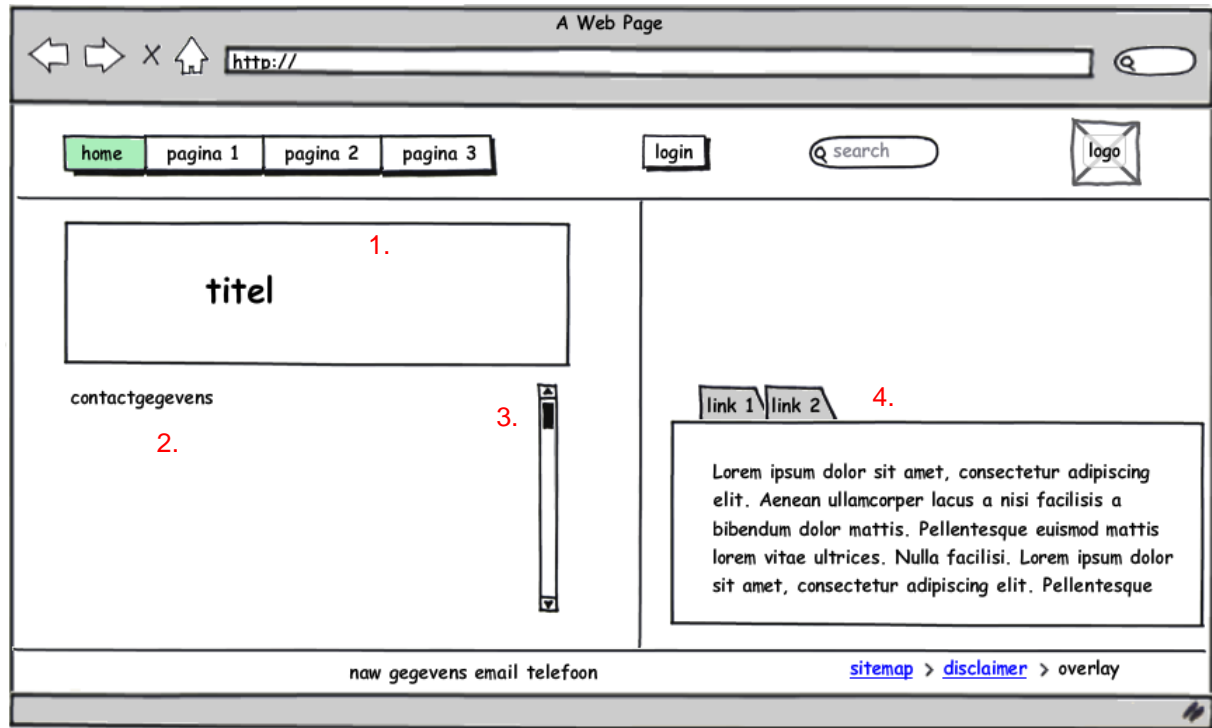

3.7 Template 7 : tekst template met submenu en buttons

3.7.1 Componenten

Nr.	Component	Opmerkingen	Ja	Nee
1	Kader	Voor tekstinput: title		
2	Tekst	Zoals contactgegevens		
3	Scrollbar			
4	Subpagina menu	Via tabs navigeren naar verschillende teksten