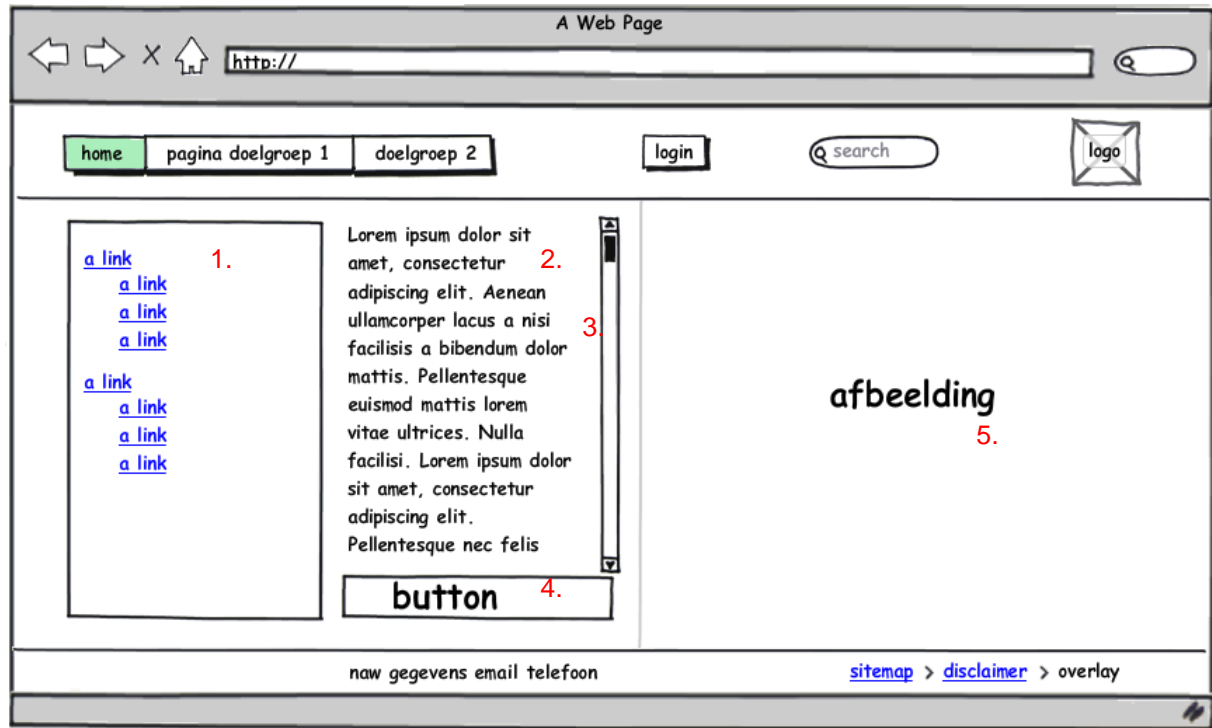

3.5 Template 5 : tekst template met submenu

3.5.1 Componenten

Nr.	Component	Opmerkingen	Ja	Nee
1	Menu	Menu om te navigeren door subpagina's		
2	Tekst	Tekst van de geselecteerde link		
3	scrollbar	Wordt alleen getoond indien de tekst langer is dan het tekstvlak		
4	Button	Mouse off : afbeelding Mouse over: tekst Mouse klik : link naar bestand, extern, pagina, etc.		
5	Afbeelding	Informatieve tekst		